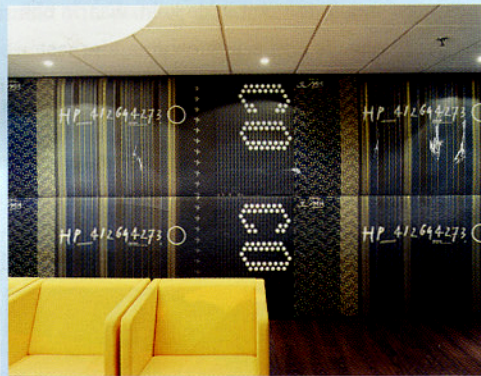

Loges voor sportliefhebbers

Menzis in het Stadion Gelredome in Arnhem en Euroborg in Groningen

De maatvoering van de twee ruimten is gelijk, een eenvoudige 'doos' van 4 bij 9 meter, uitkijkend op het voetbalveld. We hebben een echte loge willen ontwerpen in een hedendaagse variant, moderne sjiek.

Omdat de ruimte klein is, hebben we met één ruimtestructurerend element de sfeer van de ruimte bepaald. Dat is in Groningen de bank en in Arnhem de gestoffeerde wand. Uitgangspunt voor het ontwerp van deze twee loges is de stof Repeat van Hella Jongerius. De stof bestaat uit een rapport van verschillende historische patronen. Hierdoor ontstaat een nieuw beeld.

De kleur en patronen van de stof zijn uitgangspunt voor de vormgeving van de overige onderdelen in de ruimte.

Studio Groen + Schild
Laboratoriumplein 51
7411 CH Deventer
T. 057 061 01 11
E. info@groenenschild.nl
W. www.groenenschild.nl